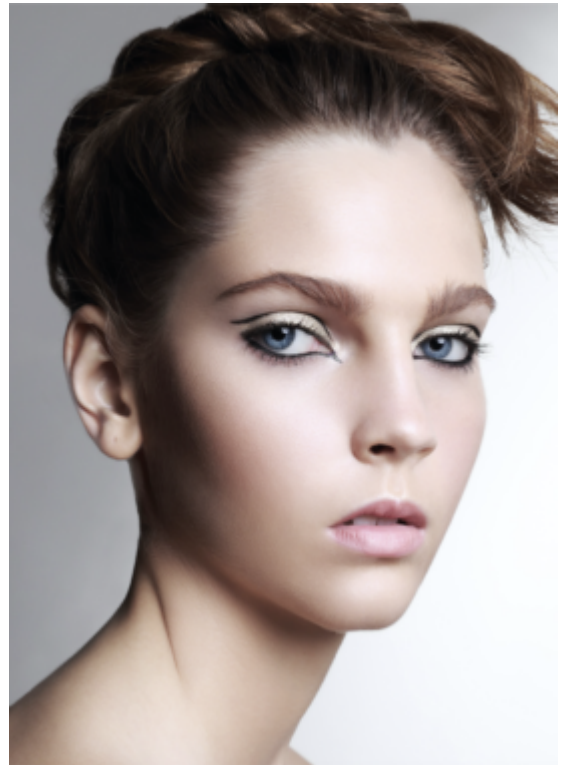

TRUE MODELS

Lera Puzhaeva

178 | 83 / 60 / 88 / 39.5 | Dark Blond / Blue

TRUE MODELS

Lera Puzhaeva

178 | 83 / 60 / 88 / 39.5 | Dark Blond / Blue

TRUE MODELS

Lera Puzhaeva

178 | 83 / 60 / 88 / 39.5 | Dark Blond / Blue

TRUE MODELS

Lera Puzhaeva

178 | 83 / 60 / 88 / 39.5 | Dark Blond / Blue

TRUE MODELS

Lera Puzhaeva

178 | 83 / 60 / 88 / 39.5 | Dark Blond / Blue

TRUE MODELS

Lera Puzhaeva

178 | 83 / 60 / 88 / 39.5 | Dark Blond / Blue

TRUE MODELS